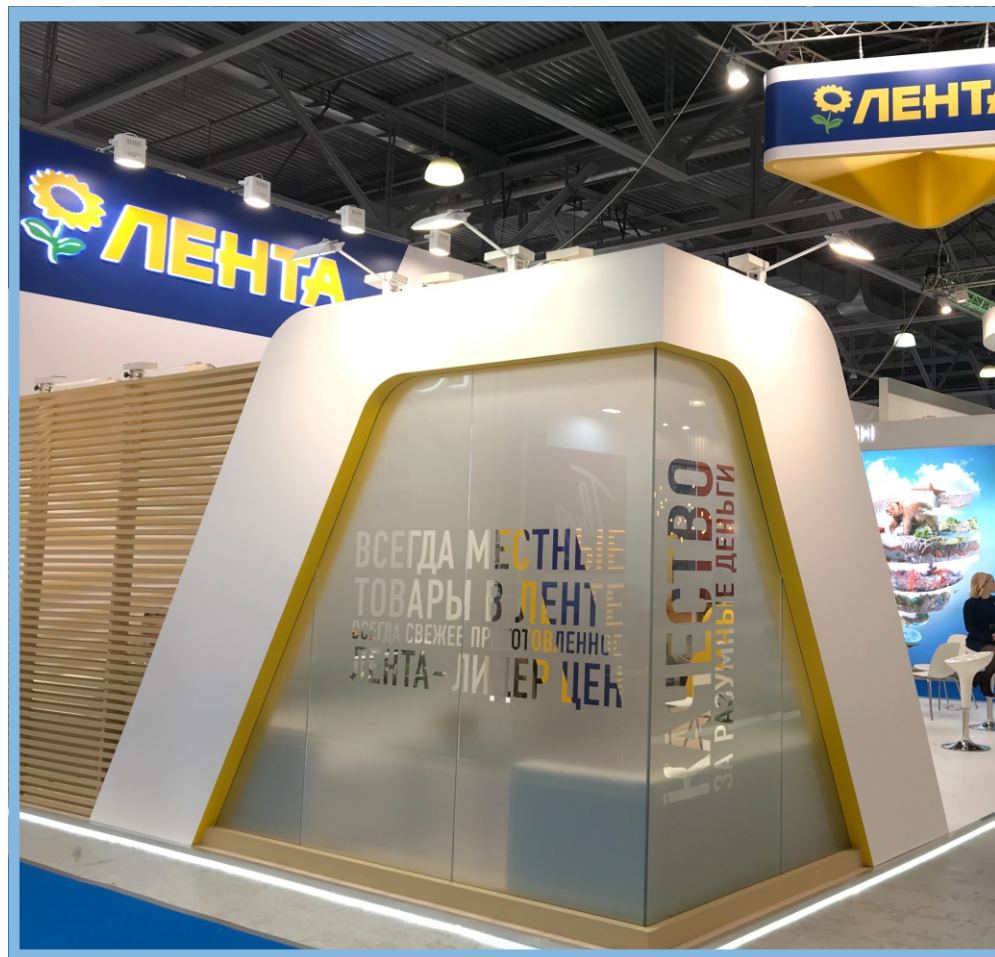

# ПОРТФОЛИО

## PANTUS

Выставка : MIMS

Место проведения : Экспоцентр

Площадь стенда: 100 кв.м.  
Срок монтажа: 3 дня  
Тип конструкции: эксклюзив  
Этажность: 1

2019

## ЛЕНТА

Выставка : Маріс  
Место проведения : Крокус Экспо

Площадь стенда: 64 кв.м.  
Срок монтажа: 3 дня  
Тип конструкции: эксклюзив  
Этажность: 1

2019