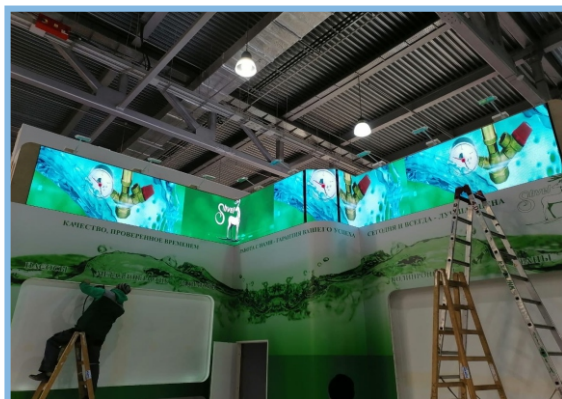

Аренда выставочного,
мультимедийного оборудования