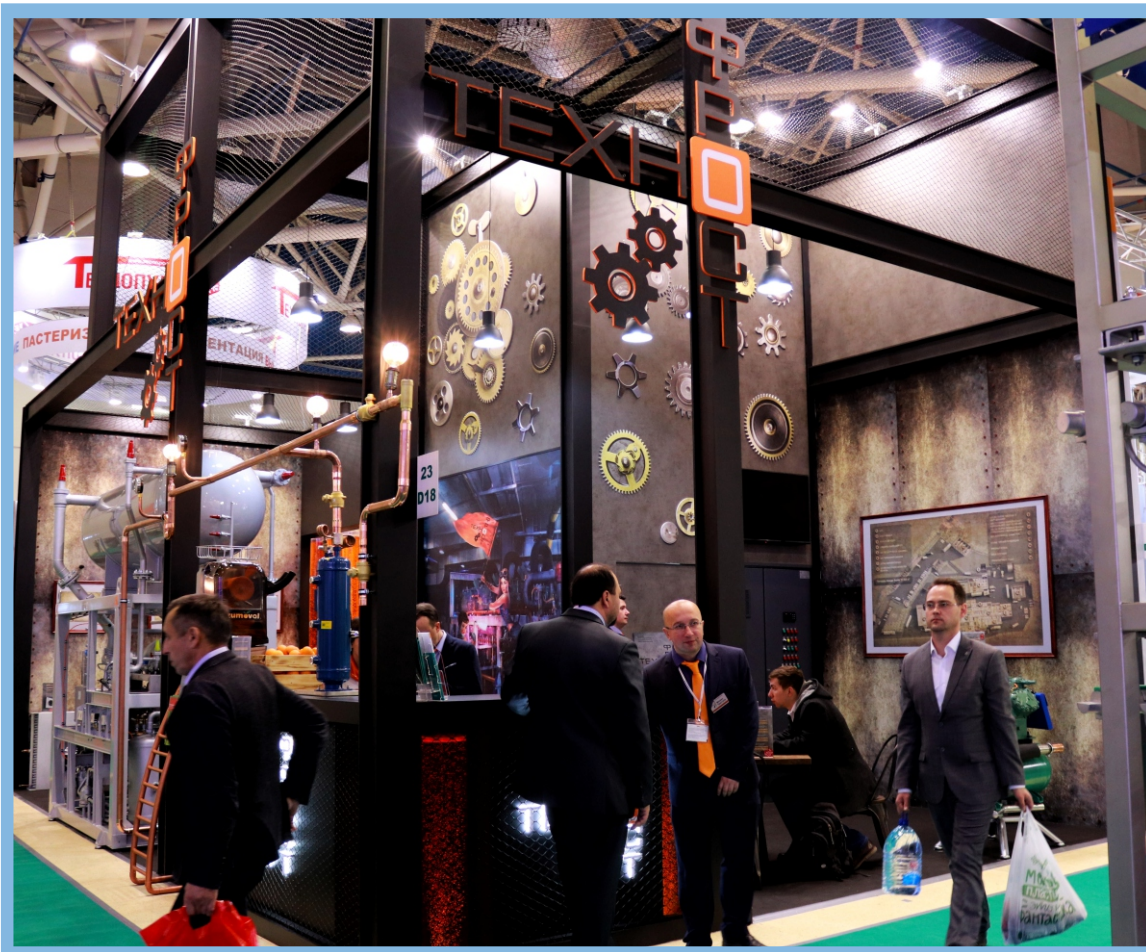

ПОРТФОЛИО

Технофрост

Выставка : Агропродмаш
Место проведения : Экспоцентр

Площадь стенда: 50 кв.м.
Срок монтажа: 3 дня
Тип конструкции: эксклюзив
Этажность: 1

2019