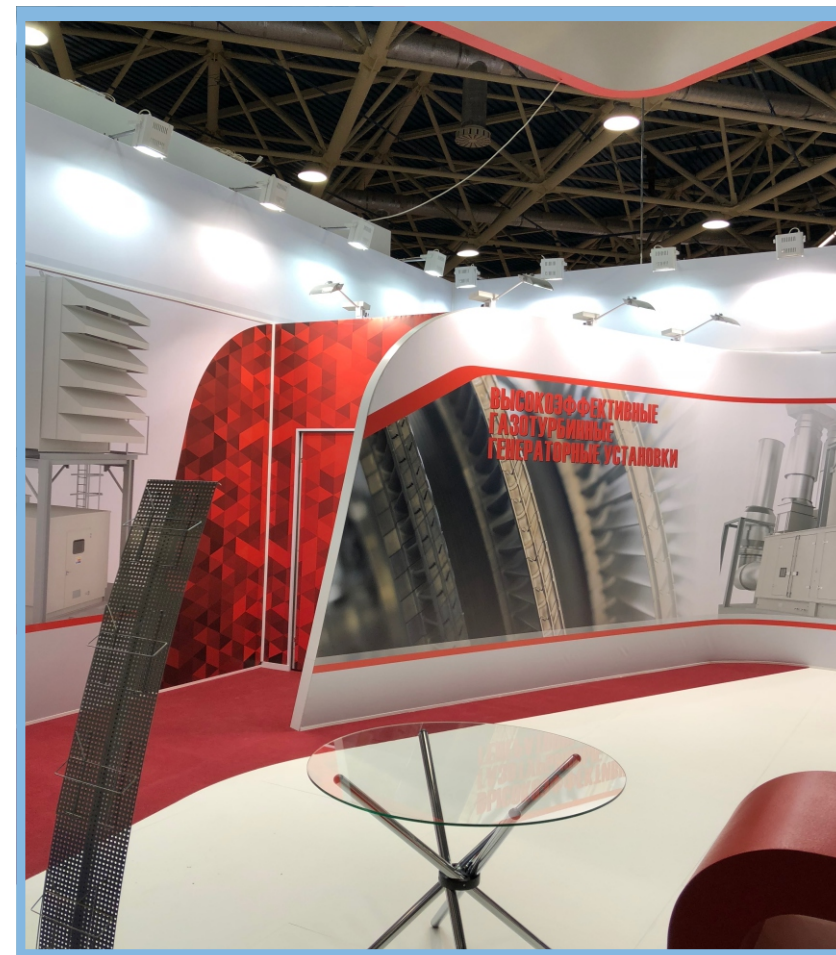

# ПОРТФОЛИО

# ПОРТФОЛИО

Bauer

Выставка : PCV Expo  
Место проведения : Крокус Экспо

Площадь стенда: 32 кв.м.  
Срок монтажа: 3 дня  
Тип конструкции: эксклюзив  
Этажность: 1

2018

## CENTRAX

Выставка : Нефтегаз  
Место проведения : Экспоцентр

Площадь стенда: 40 кв.м.  
Срок монтажа: 3 дня  
Тип конструкции: эксклюзив  
Этажность: 1

2018