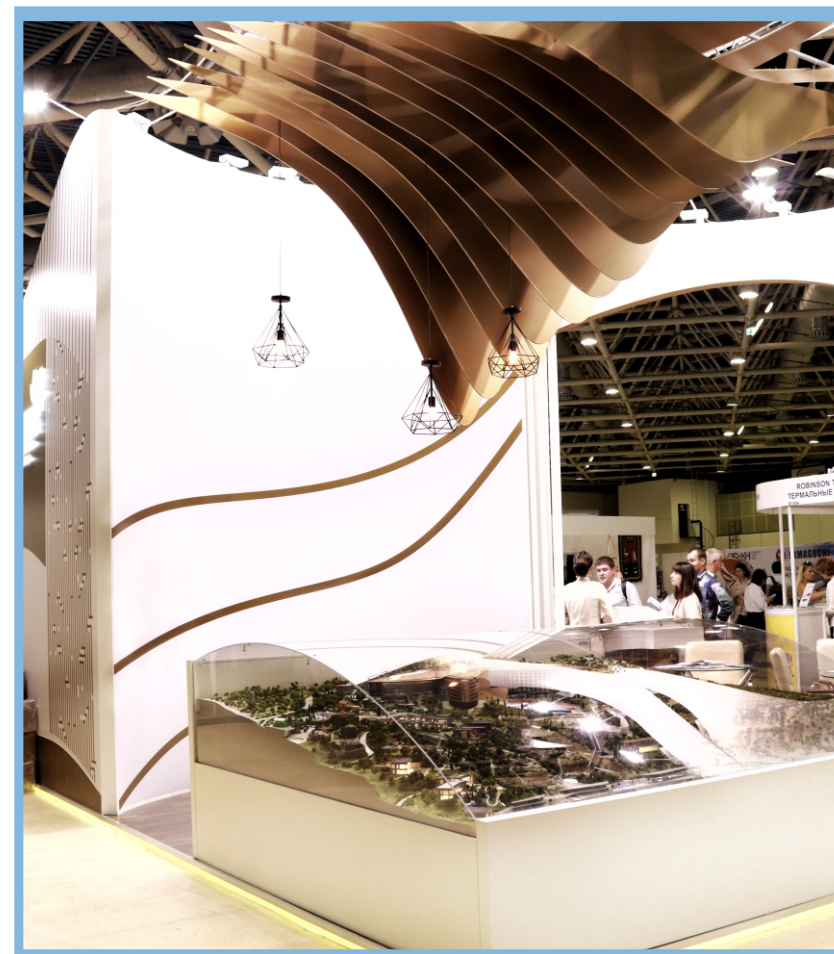

ПОРТФОЛИО

MRIYA

Выставка : Отдых
Место проведения : Экспоцентр

Площадь стенда: 36 кв.м.
Срок монтажа: 3 дня
Тип конструкции: эксклюзив
Этажность: 1

2019